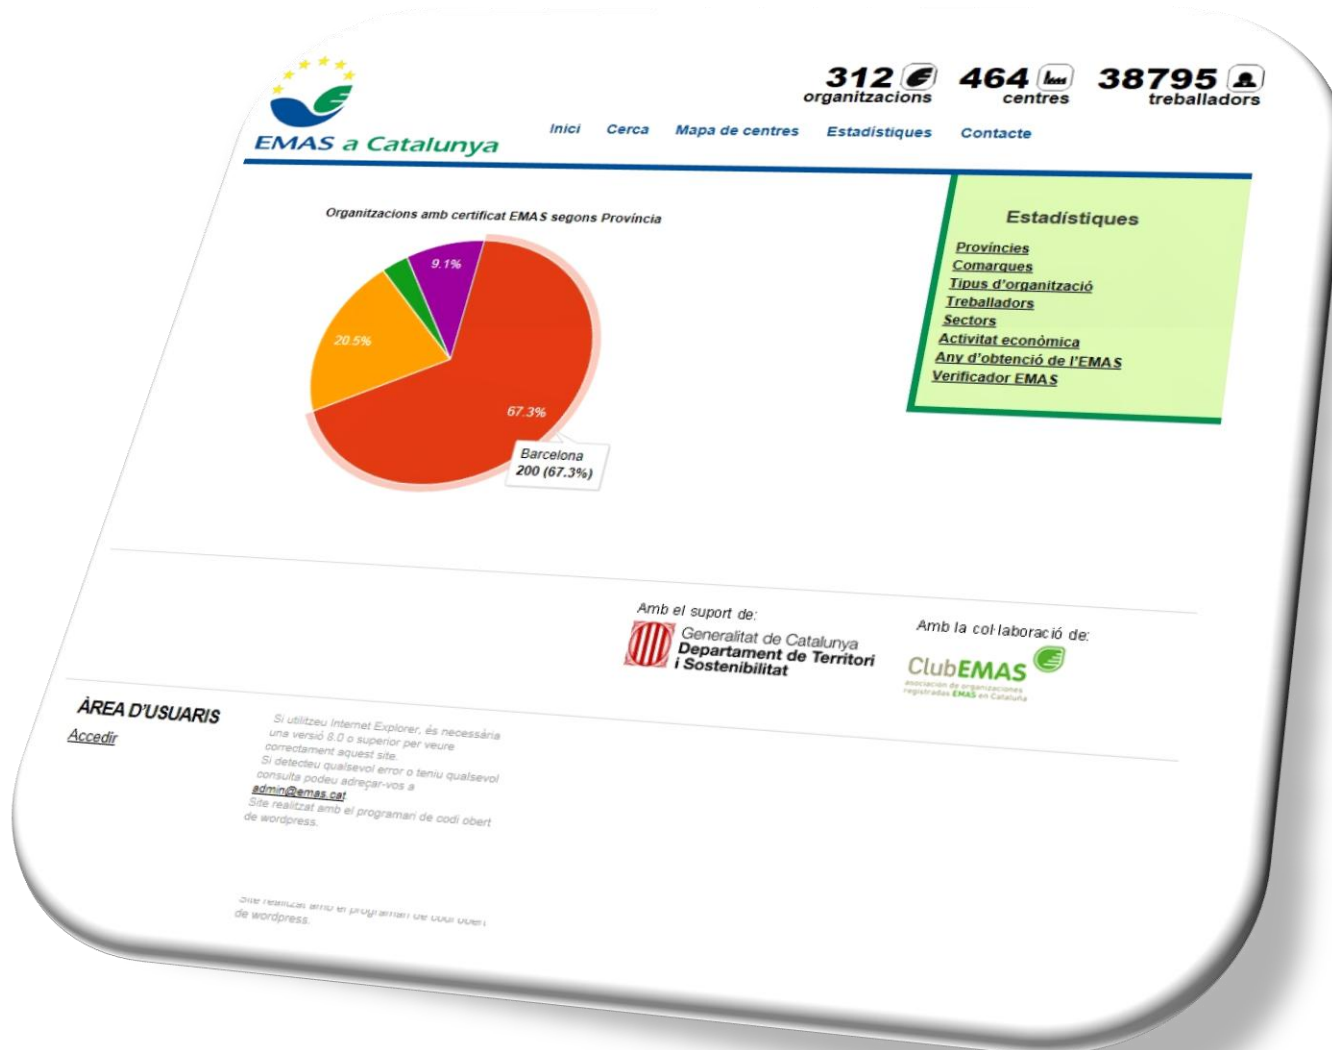

Informació d'EMAS.cat