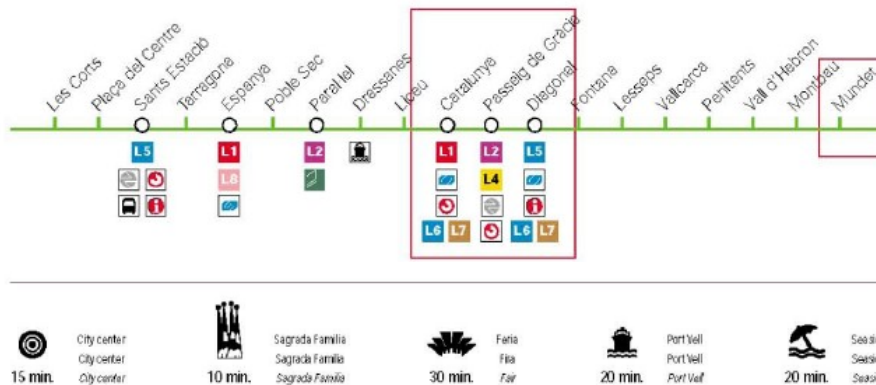

# HOTEL ALIMARA

BARCELONA

## Localización y Contacto

Metro: Línea verde L3 - Mundet (dirección a Trinitat Nova)  
Bus acceso: 10 - 27 - 60 - 73 - 76 - B16 - B19 - N4  
Vía de acceso: B20 Carretera - Ronda de Dalt Salidas 4 y 5

LAT: 41:26:02 N (41.438) LON: 2:08:49 E (2.147)