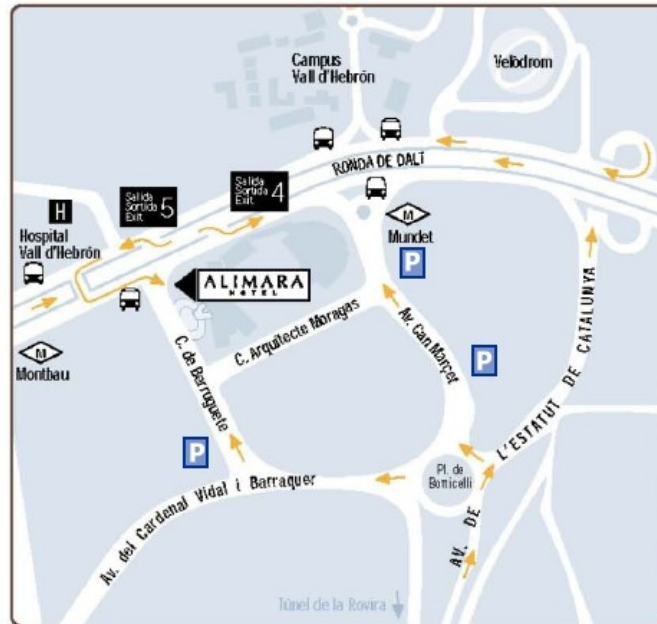

# HOTEL ALIMARA

BARCELONA

## Localización y Contacto

Metro: Línea verde L3 - Mundet (dirección a Trinitat Nova)  
Bus acceso: 10 - 27 - 60 - 73 - 76 - B16 - B19 - N4  
Vía de acceso: B20 Carretera - Ronda de Dalt Salidas 4 y 5

LAT: 41:26:02 N (41.438) LON: 2:08:49 E (2.147)