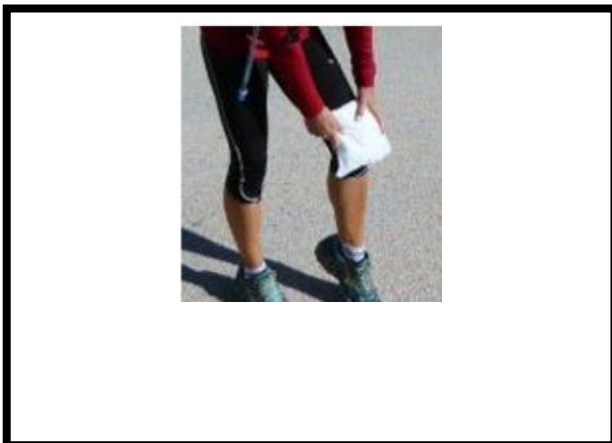

ALGUNES IDEES DE REUTILITZACIÓ:

Organitza

Amb la col·laboració

Amb el suport

ClubEMAS
associació d'organitzacions
registrades EMAS a Catalunya

**PALO
FUNDACIÓ
ALTO**

**Ajuntament de
Barcelona**