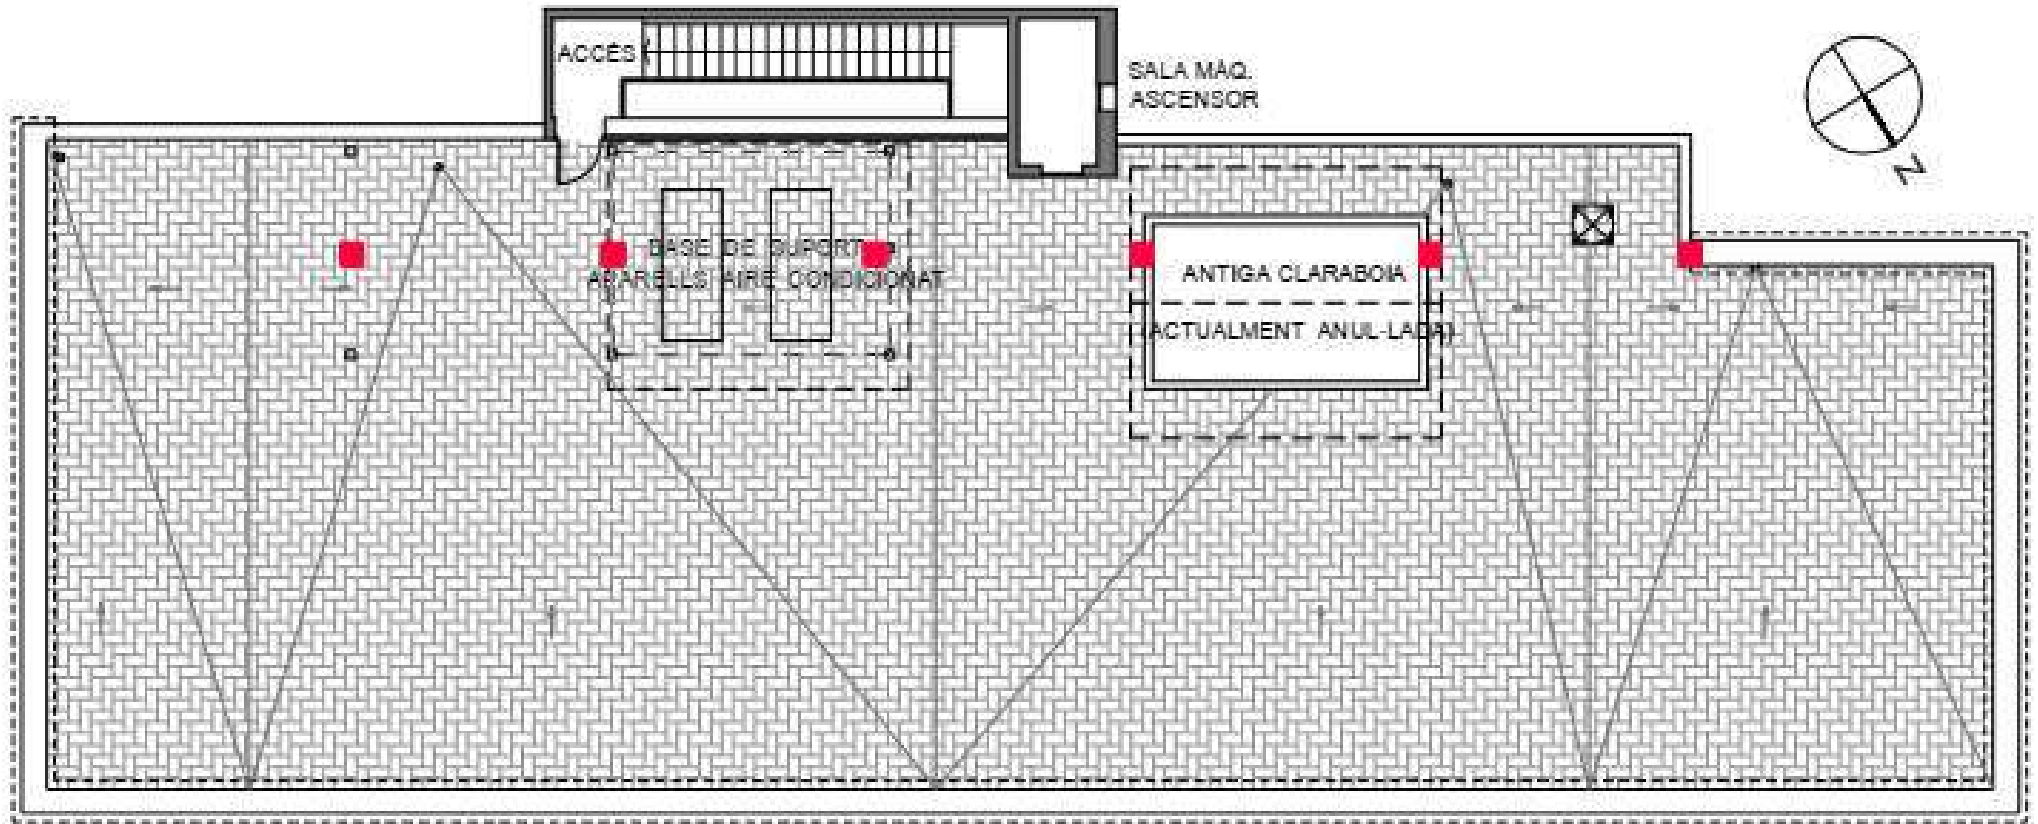

UN ESPAI PER LA BIODIVERSITAT EN UN ESTABLIMENT INDUSTRIAL EN MIG DE LA CIUTAT

CARRER DE FRA JUNPER SERRA

PLANTA ESTAT ACTUAL
E:1/200

PLANTA PROPOSTA
E:1/200

ALGUNES DE LES ESPÈCIES ESCOLLIDES

KALANCHOE HIBRID