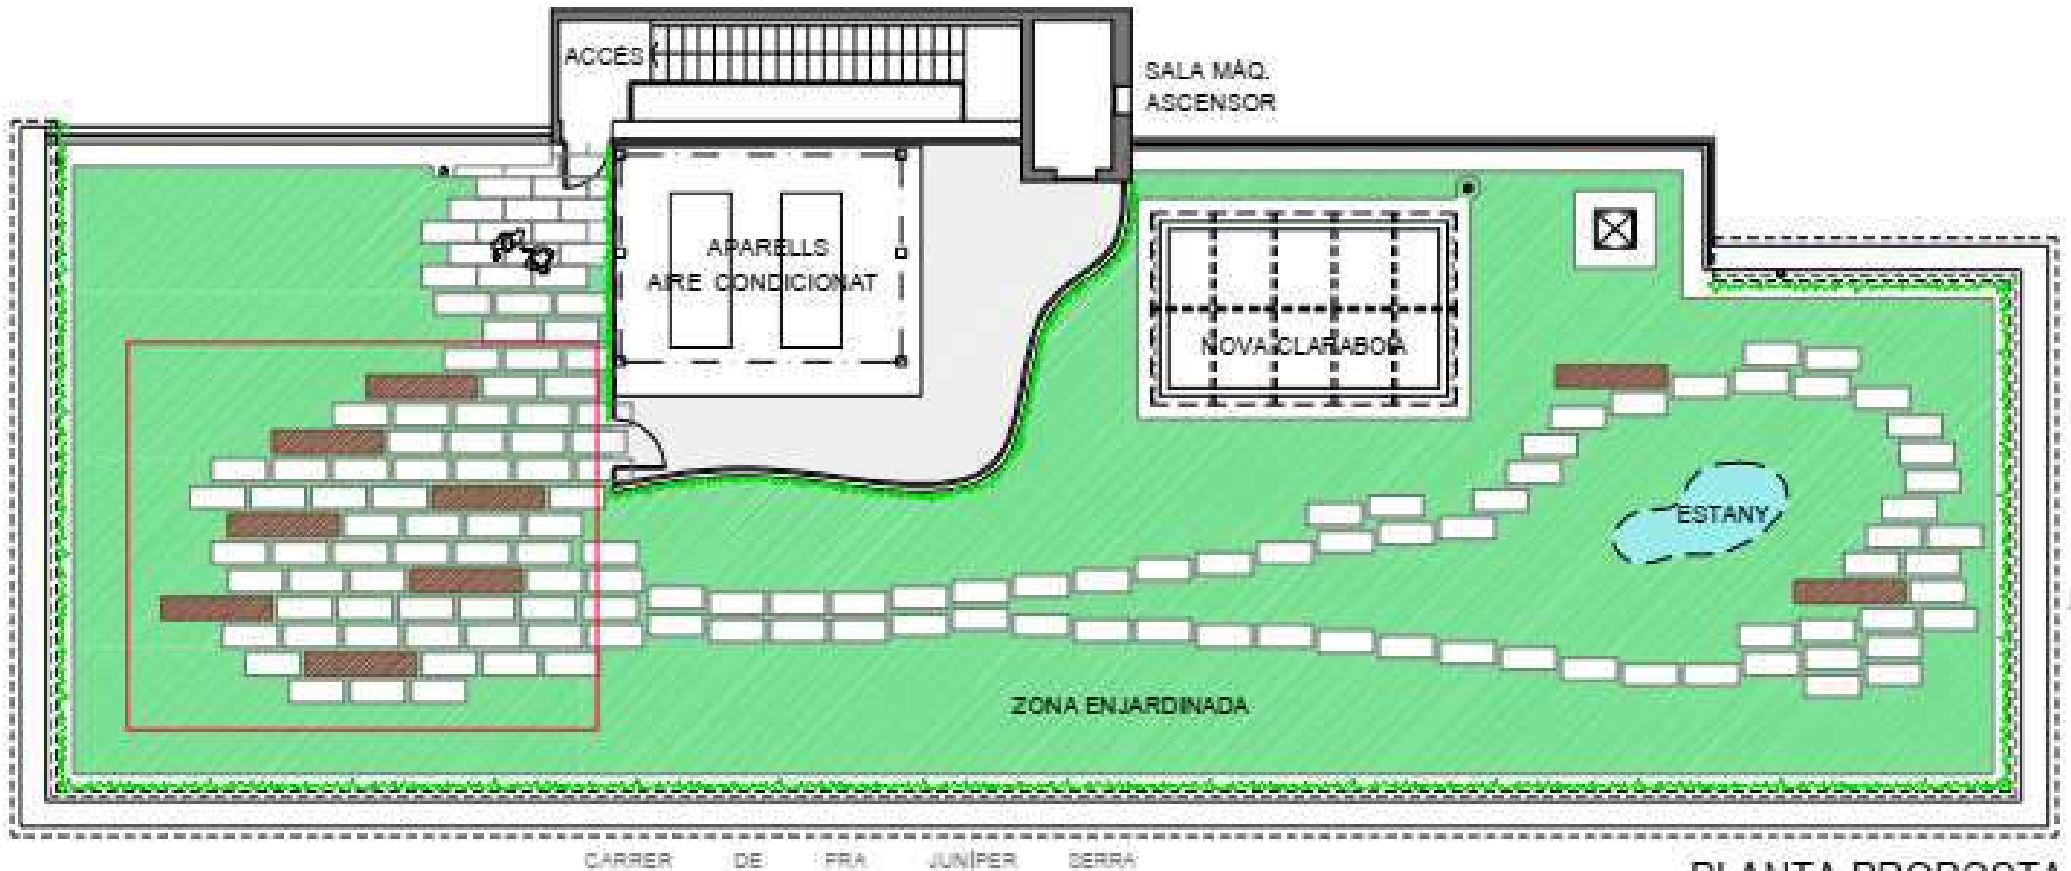

UN ESPAI PER LA BIODIVERSITAT EN UN ESTABLIMENT INDUSTRIAL EN MIG DE LA CIUTAT

CARRER DE FRA JUNPER SERRA

PLANTA ESTAT ACTUAL
E:1/200

PLANTA PROPOSTA
E:1/200

ALGUNES DE LES ESPÈCIES ESCOLLIDES

KALANCHOE HIBRID