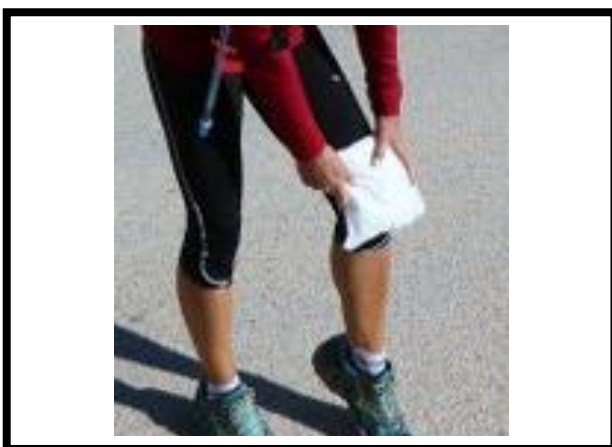

Si tens altres idees envia'ns la teva foto a info@clubemas.cat

Organitza:

Amb el suport de:

Amb la col·laboració de: